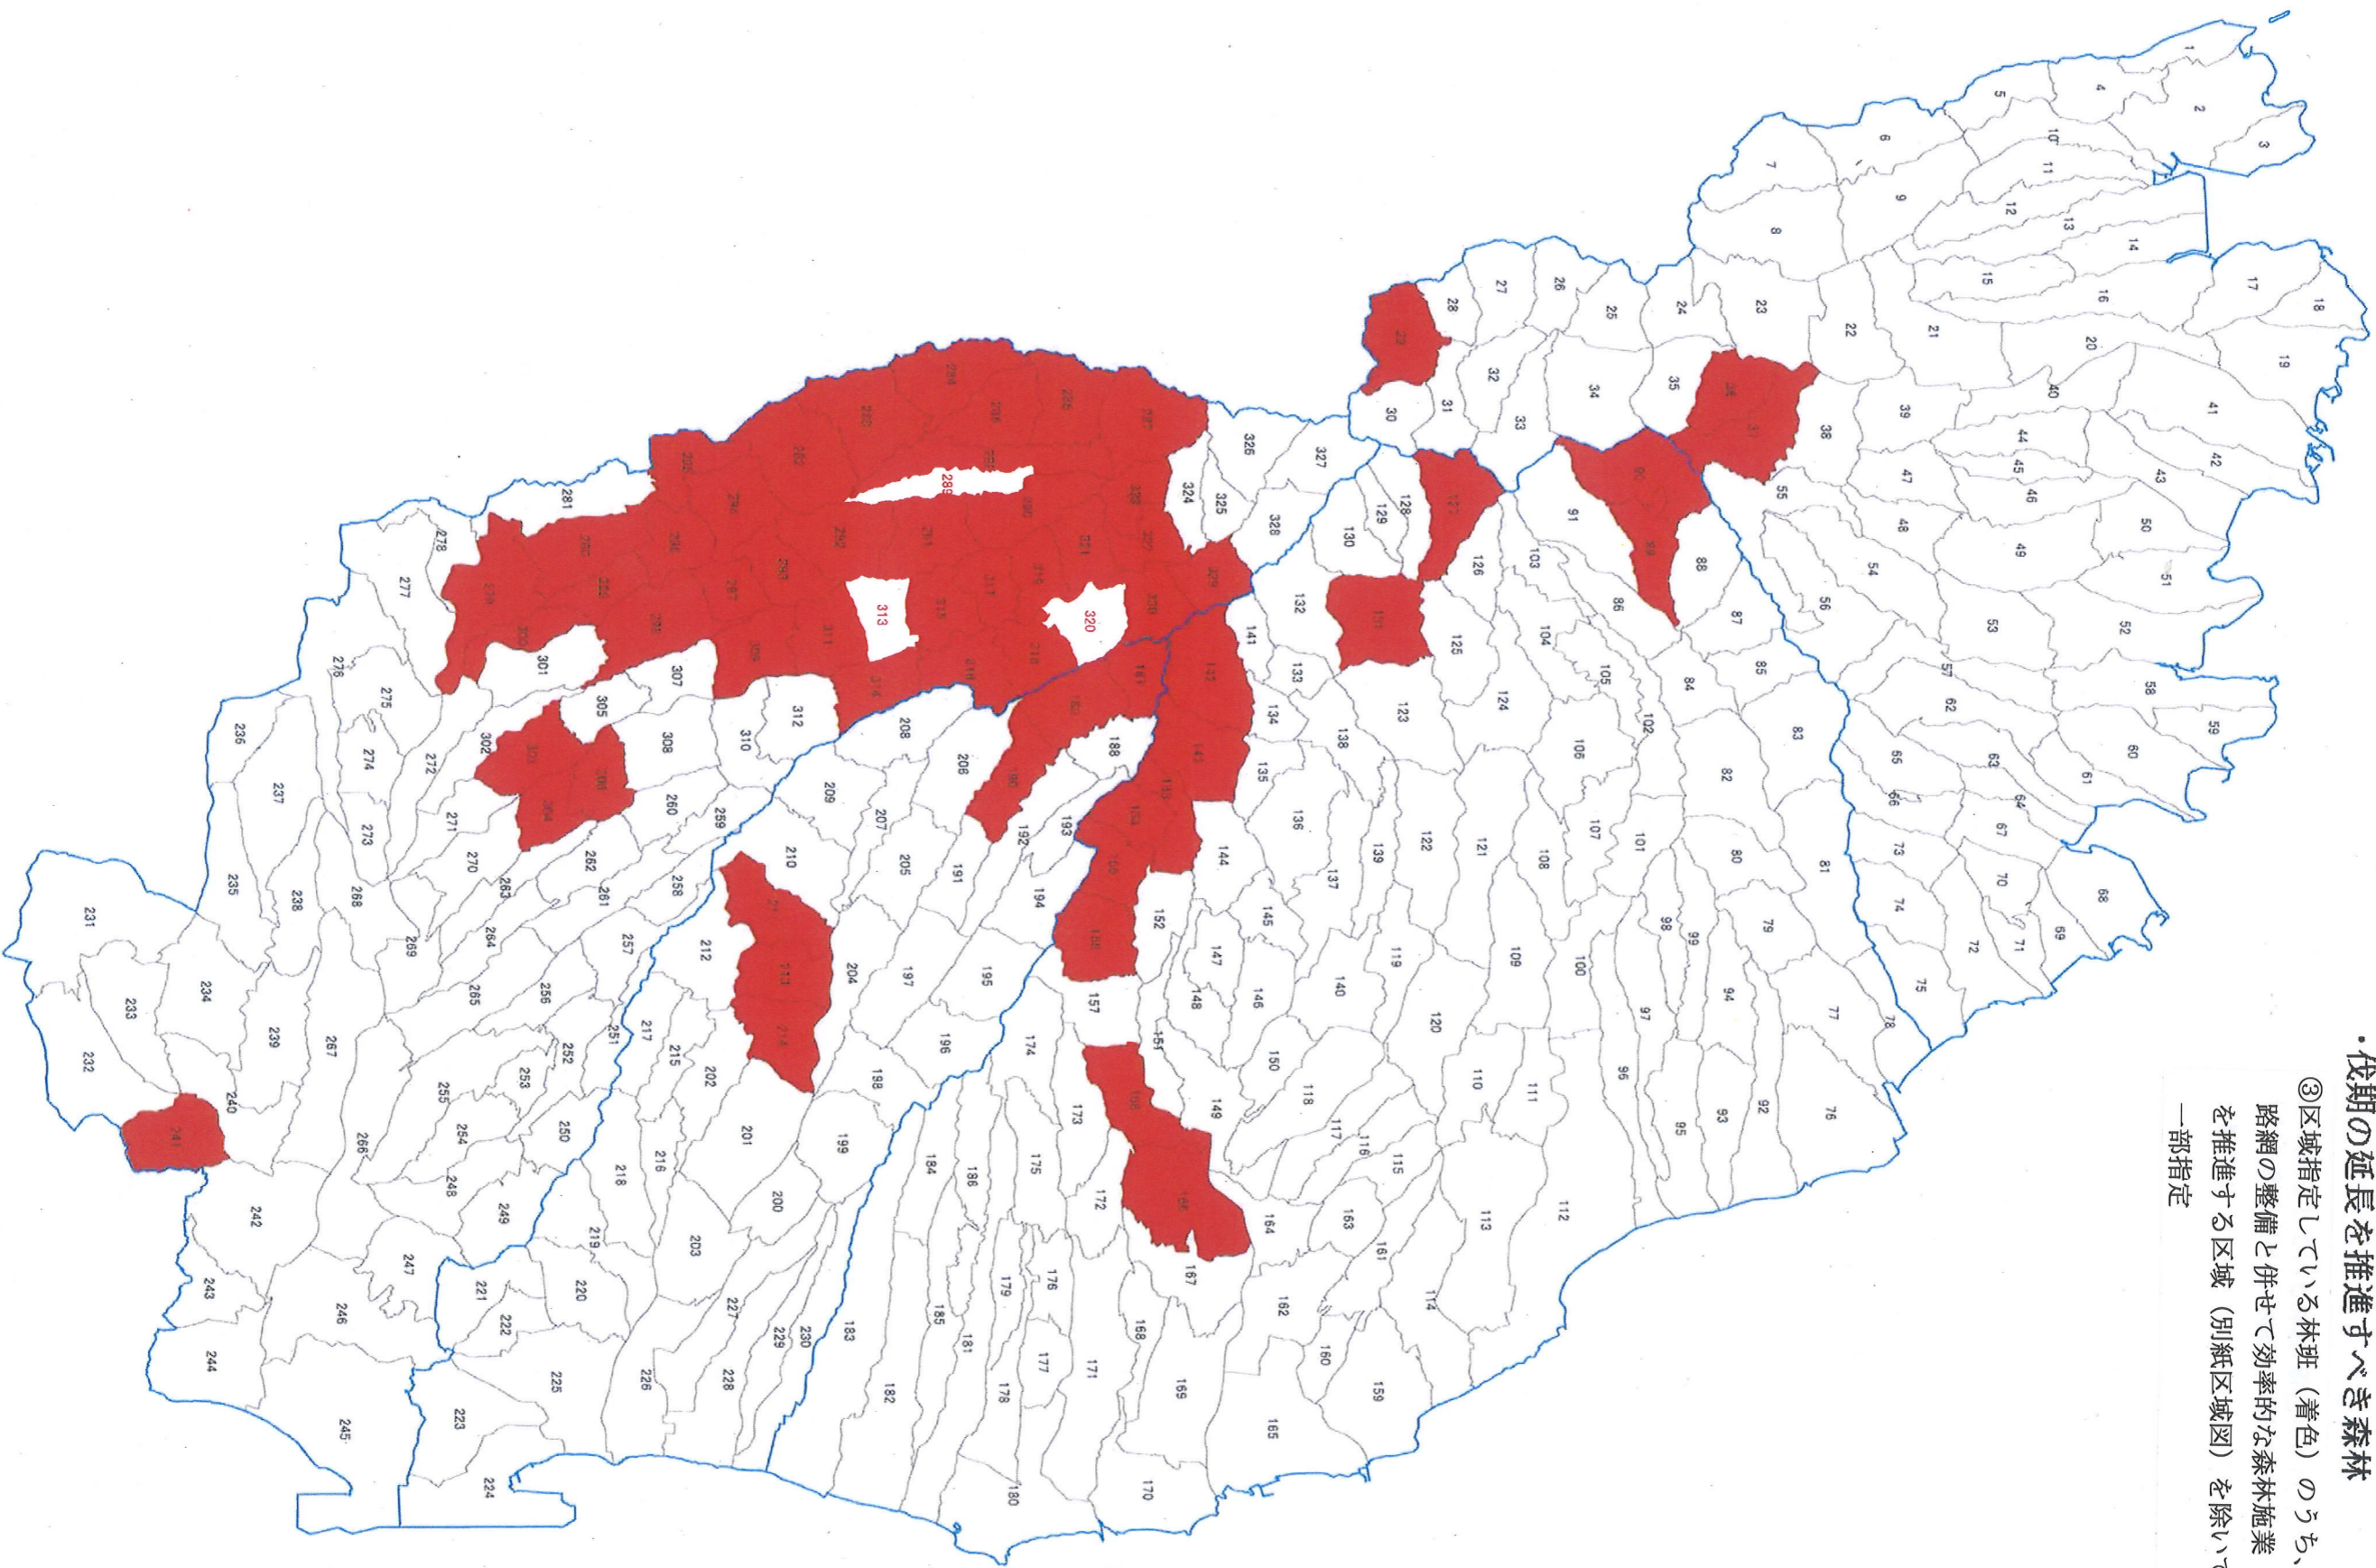

国東市森林整備概要図(森林機能区分)

・伐期の延長を推進すべき森林

㊦ 区域指定している林班(着色)のうち、
路網の整備と併せて効率的な森林施業
を推進する区域(別紙区域図)を除いて
一部指定

1:80000